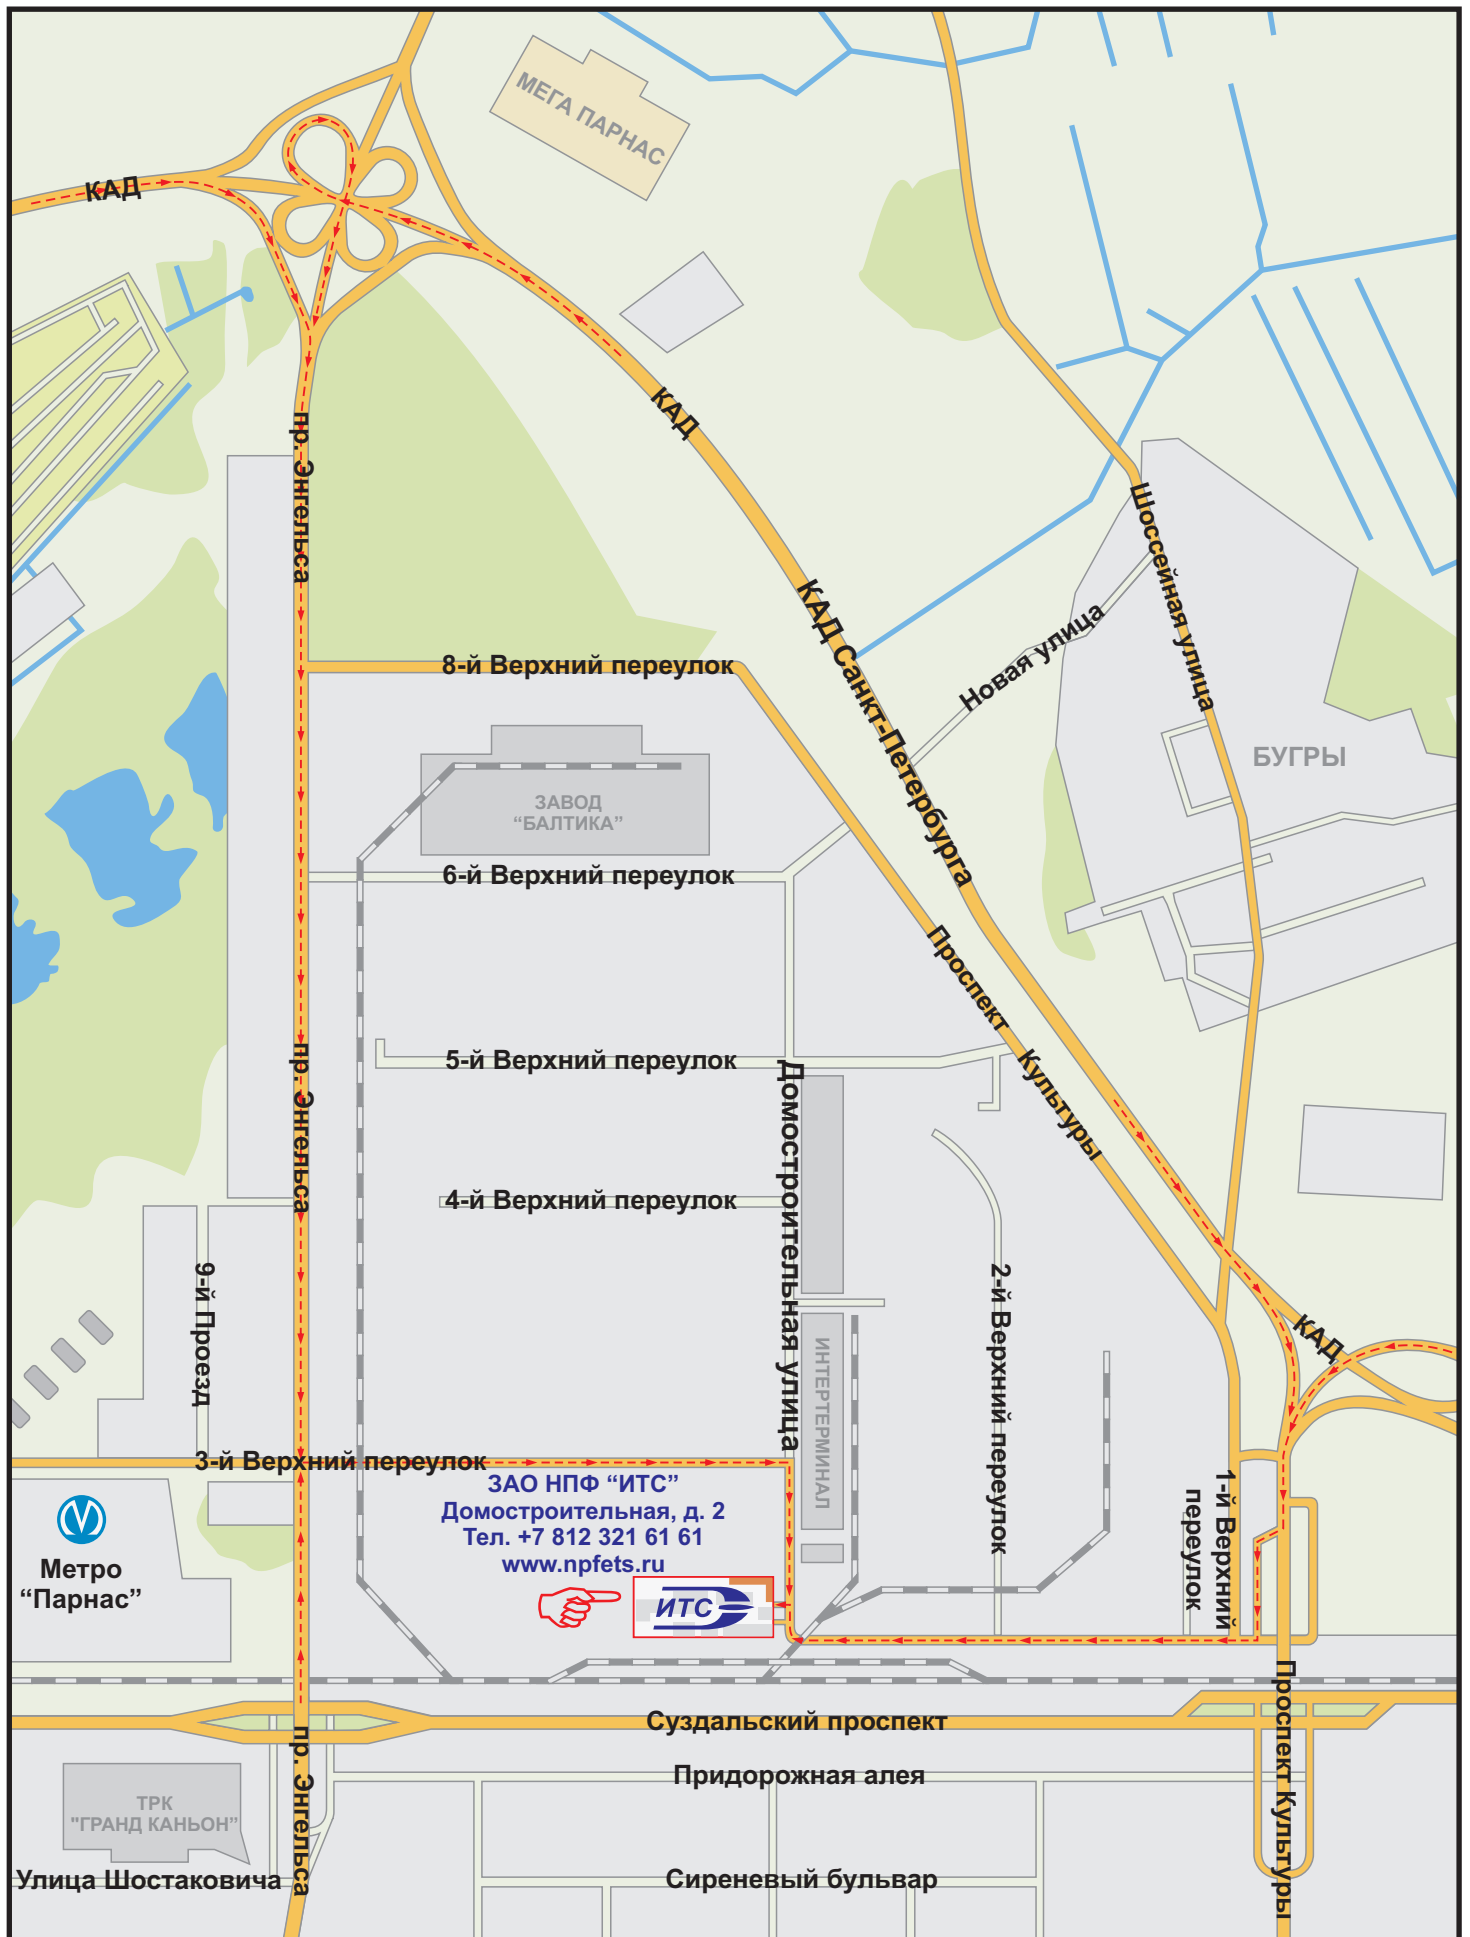

Схема проезда к офису и складу  
Научно-производственной фирмы  
“Инженерный и технологический сервис”

Офис, производство, склад: 194292, Санкт-Петербург, Домостроительная ул.2